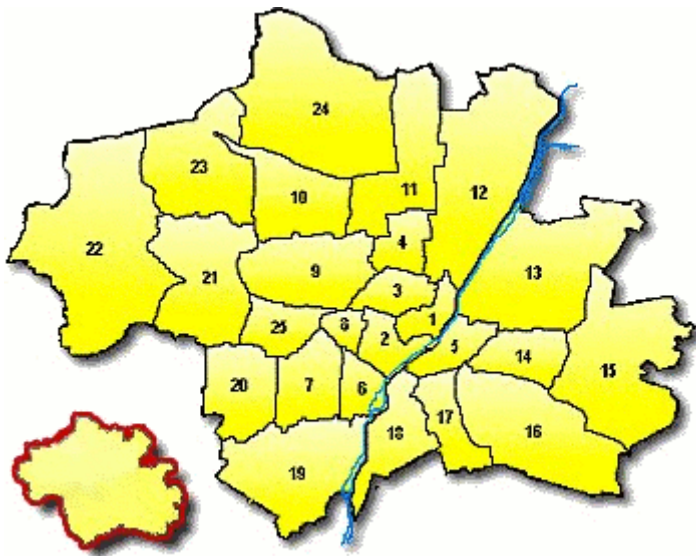

## Bericht vom Jour fixe des Kulturreferats am 19. 10. 09

Anwesend waren aus dem BA 21: Frau Koppers-Weck und Frau Scheibe-Jaeger

- Vorstellung des neuen Internetangebots des Kulturreferats „Stadtteilkulturkarte“

Die Stadtteilkulturkarte ist eines der Ergebnisse aus der Arbeit des Projekts "Kultur im Stadtquartier". Angestoßen durch einen Stadtratsantrag der SPD-Fraktion vom 22. April 2005, entwickelte das Kulturreferat mit Unterstützung durch das Statistische Amt ein Umsetzungskonzept. Klicken Sie auf einen einzelnen Stadtbezirk, dann öffnet sich eine Karte in einem neuen Fenster. Die Gesamtkarte erhalten Sie mit einem Klick auf die kleine Karte »München gesamt« unten links im Bild.

2 Ansichtsvarianten

Die Stadtteilkulturkarte bietet einen Überblick zur vorhandenen Infrastruktur für Stadtteilkultur und ihrer Verteilung über die Fläche des Stadtgebiets sowie Informationen zu wichtigen Ansprechpartnern in den Stadtbezirken, die für stadtteilkulturelle Aktivitäten relevant sind.

Die Karte will dadurch Vernetzung ermöglichen, Kooperationen anstoßen und Synergien fördern.

Angesichts der Datenmengen konzentriert sich die Kartendarstellung auf die Abbildung derjenigen Orte und Akteure, die von der LH München unterstützt werden bzw. mit denen enge oder regelmäßige Kooperationen bestehen. Zu diesen zählen: